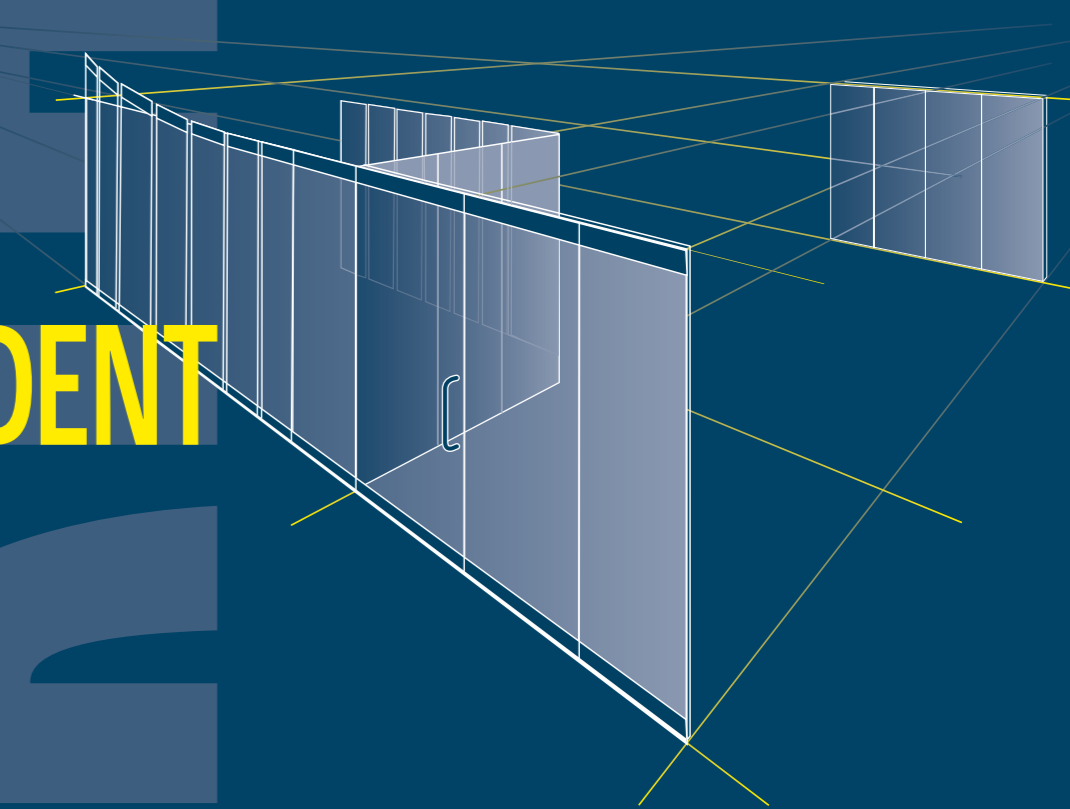

PRESIDENT

VMA

Burg. D. Kooimanweg 781

1444 CC Purmerend

Contact persoon: Dhr. R. Veltheer

Telefoon: +31 (0) 299 68 39 99

Fax: +31 (0) 299 68 30 09

info@paneelwand.com

MOBIELE GLASWANDEN