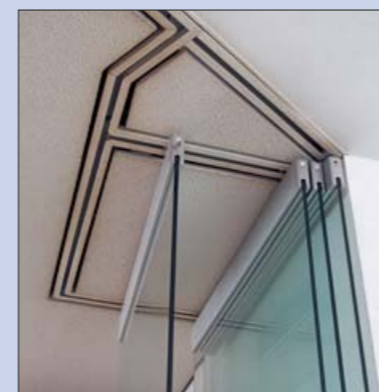

Parthos glaswanden bieden u de mogelijkheid uw ruimtes multifunctioneel te gebruiken maar daarnaast toch een open karakter te laten behouden. De mogelijkheden qua vormgeving zijn vrijwel onbeperkt. Zo kunt u het glas laten etsen, zandstralen of met folie beplakken, al naar gelang uw fantasie ingeeft. Van teksten en logo's tot complete dessins, van een transparante afscheiding tot een absolute blikvanger.

De President is een glaswand met allure. Het glas, eventueel in combinatie met de eerder genoemde afwerk mogelijkheden, stellen u in staat om een beweegbare wand van uitzonderlijke klasse samen te stellen. En omdat de President panelen geen verticale aluminium profielen nodig hebben kunt u kiezen voor een onverstoord doorgaand design.

President

- volledig transparante scheiding
- hoogtes tot 3,5 meter
- gebogen c.q. gesegmenteerde uitvoeringen mogelijk
- vrijwel onbeperkte mogelijkheden in vormgeving en designs
- hoogwaardig rail- en loopwagensysteem
- uiterst duurzame constructie
- gedegen advies en deskundige begeleiding